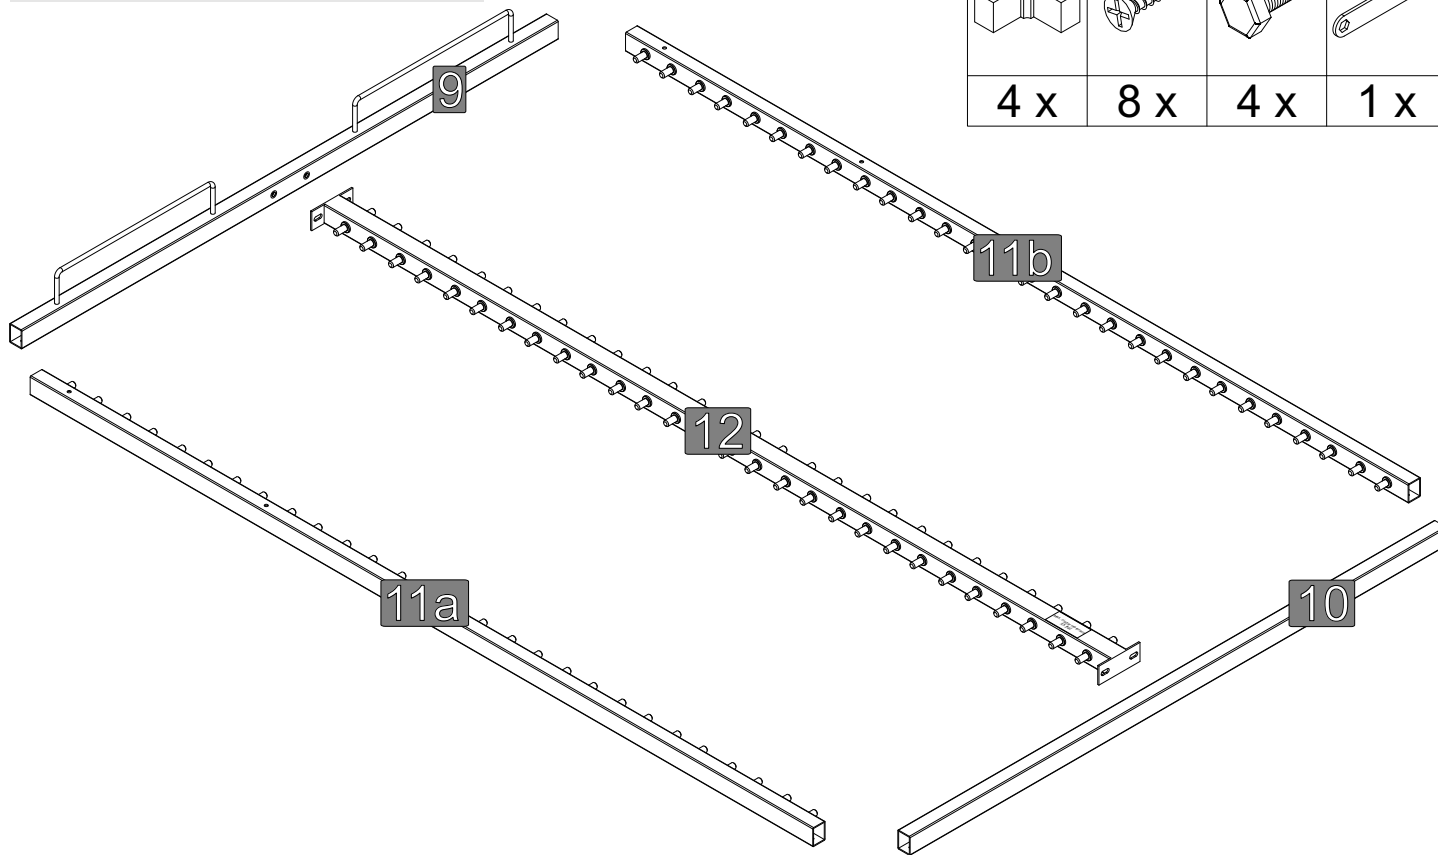

Elementy w worku serwisowym
Befestigungsmaterial im Servicebeutel
Items in bag service
Položky v sáčku služby

X_81231RM-WSD

A	B	C	D	E	F	G	H
∅ 8 x 35	∅ 10 x 45	M6 x 70	M6 x 25	M6 x 40	M6 x 45	M6 x 55	
8 x	4 x	8 x	6 x	8 x	18 x	4 x	7 x

I	J	K	L	M	N	O	P	R	S
	4 x 20	6x18x1,5	M6			4 x 16	4	GLUE	10
6 x	12 x	4 x	12 x	8 x	8 x	18 x	1 x	1 x	1 x

Elementy w paczce
Befestigungsmaterial im Paket
Items in the package
Položky v balení

X_RM-....

Y1	Y2	Y3	Y4
4 x	8 x	4 x	1 x