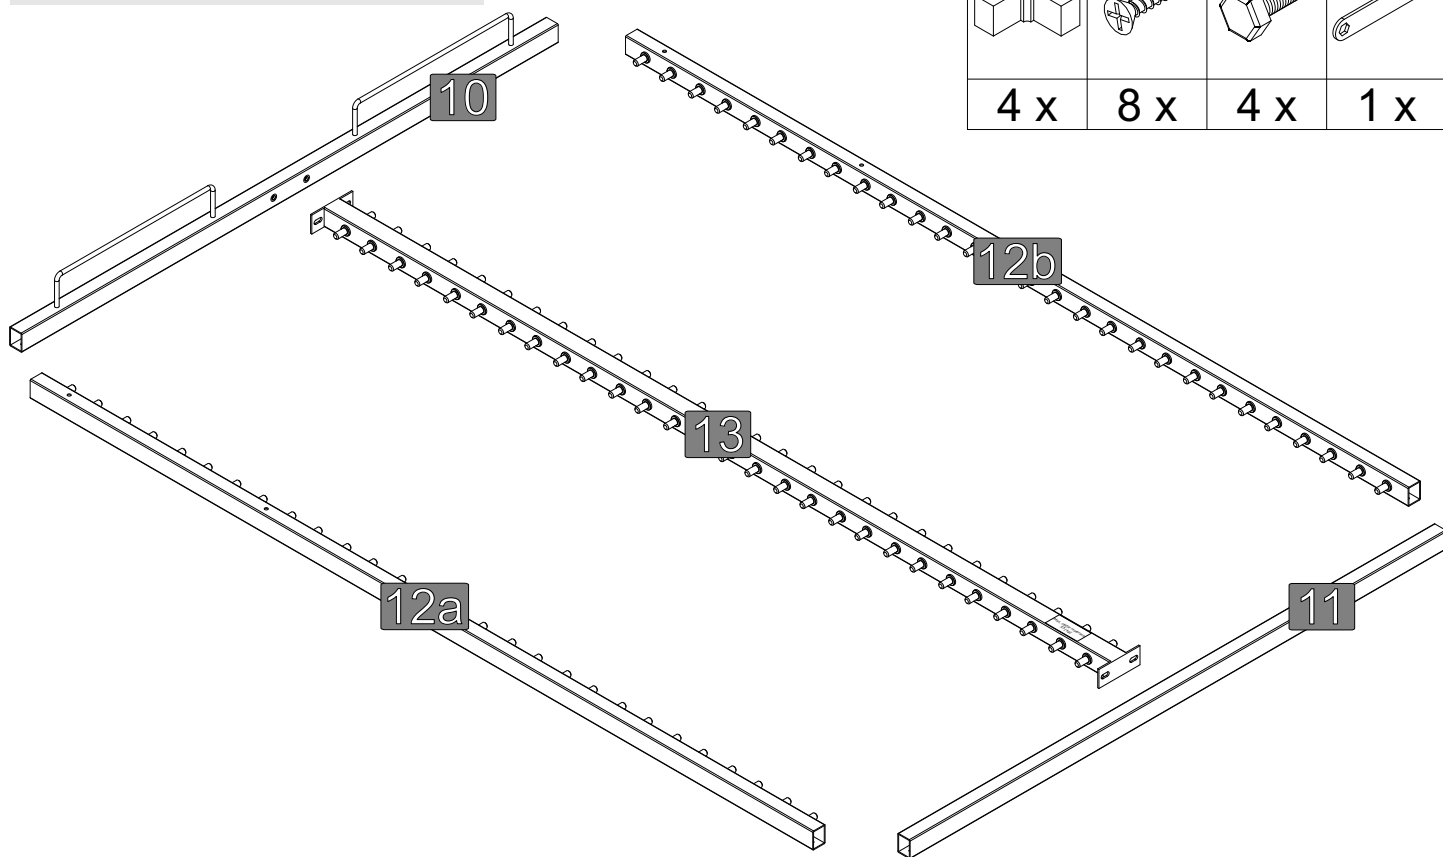

Elementy w worku serwisowym
Befestigungsmaterial im Servicebeutel
Items in bag service
Položky v sáčku služby

X_81270RM-WSD

A	B	C	D	E	F	G
∅ 10	M6 x 70	M4 x 50	M6 x 25	M6 x 45	M6 x 50	M6 x 55
12 x	4 x	4 x	20 x	4 x	6 x	4 x

H	I	J	K	L	M	N	O	P	R
M6 x 100		6x18x1,5	M6			4 x 16	4	GLUE	10
4 x	3 x	4 x	8 x	4 x	4 x	18 x	1 x	1 x	1 x

Elementy w paczce
Befestigungsmaterial im Paket
Items in the package
Položky v balení

X_RM-....

Y1	Y2	Y3	Y4
4 x	8 x	4 x	1 x

Elementy w paczce
Befestigungsmaterial im Paket
Items in the package
Položky v balení

X_ARM-....

Z1	Z2	Z3	Z4
56 x	56 x	2 x	1 x

Dodatkowe elementy niezbędne do sprawnego montażu
Zusätzliche Komponenten für eine reibungslose Installation
Additional components needed for a smooth assembly
Další komponenty potřebné pro správný inštaláciu