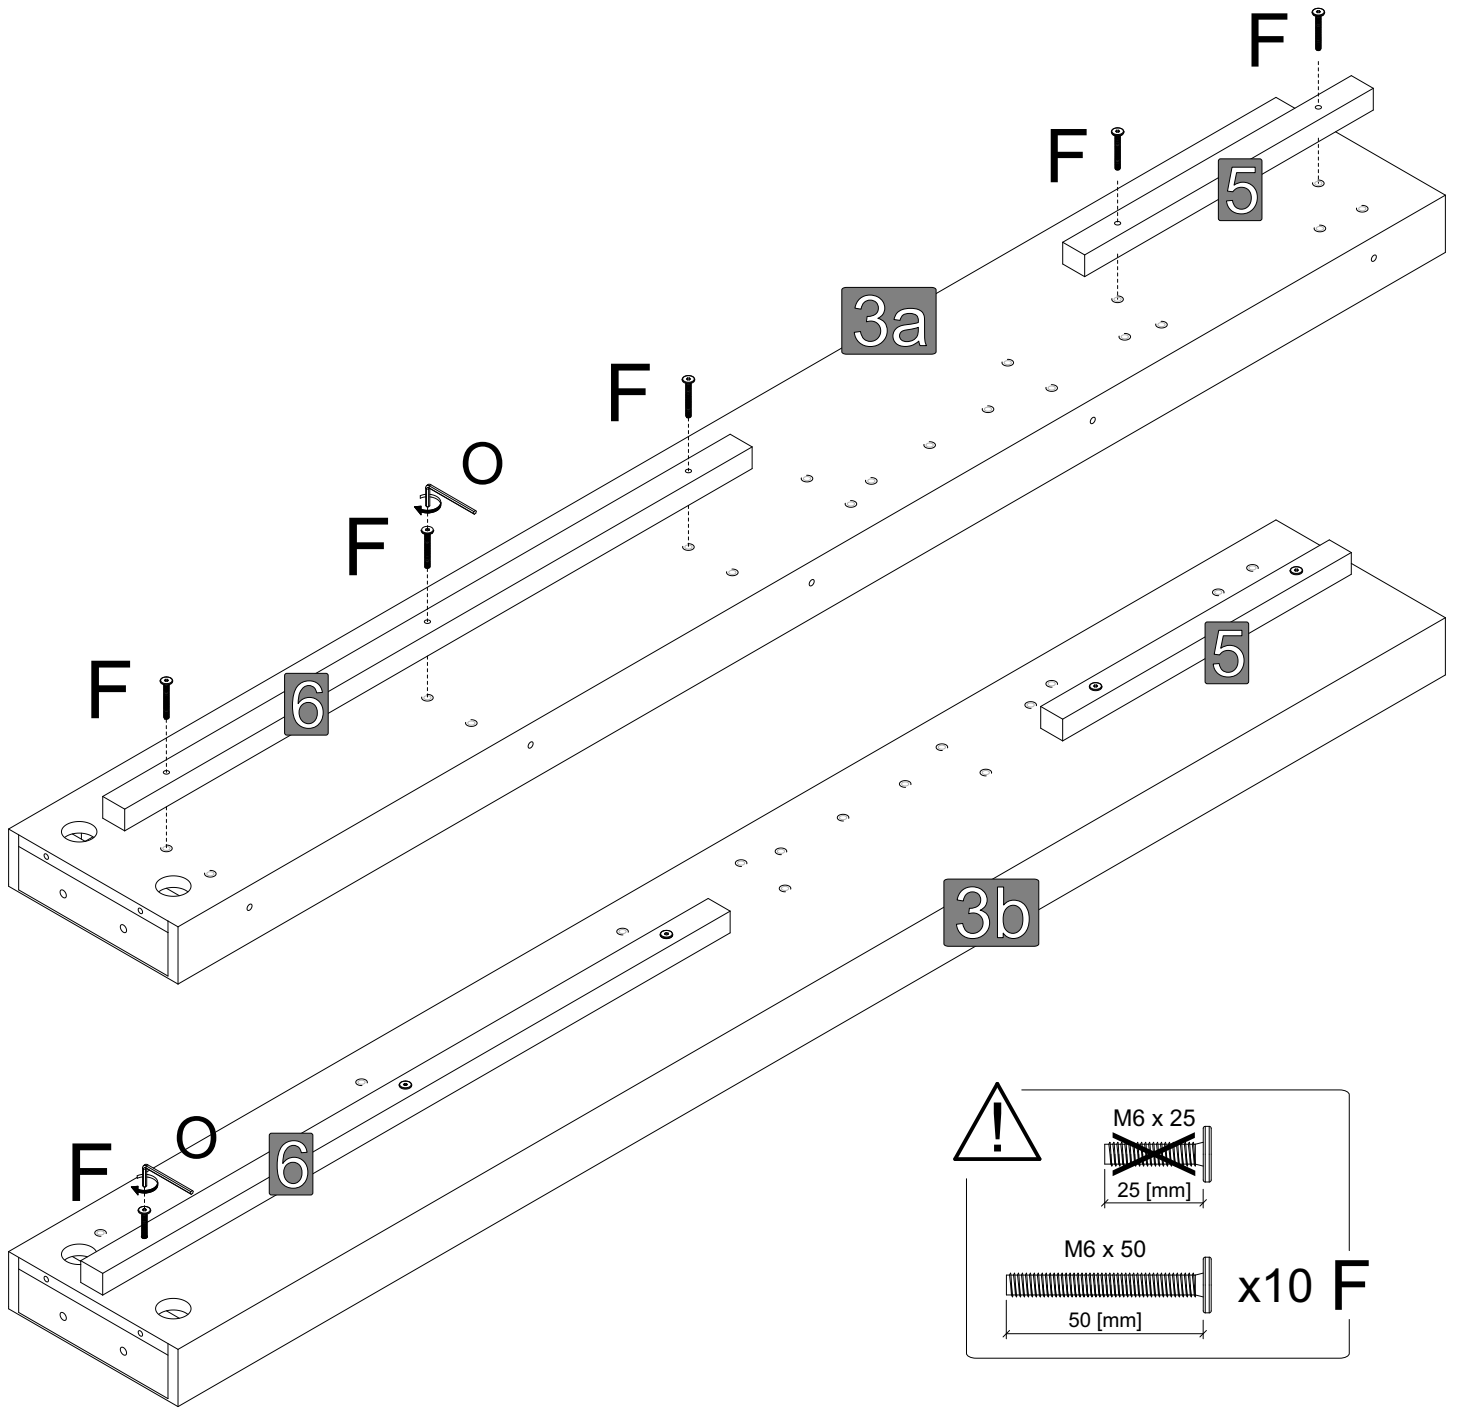

X_80270KF-STF....

Y1	Y2
	
(L) - lewy / left	(R) - prawy / right
1 x	1 x

Dodatkowe elementy niezbędne do sprawnego montażu
 Zusätzliche Komponenten für eine reibungslose Installation
 Additional components needed for a smooth assembly
 Další komponenty potřebné pro správný inštaláciu

Skala / Scale 1:1

Skala / Scale 1:1

- ⚠
-  x4 **K**
6x18x1.5
 -  x4 **L**
M6