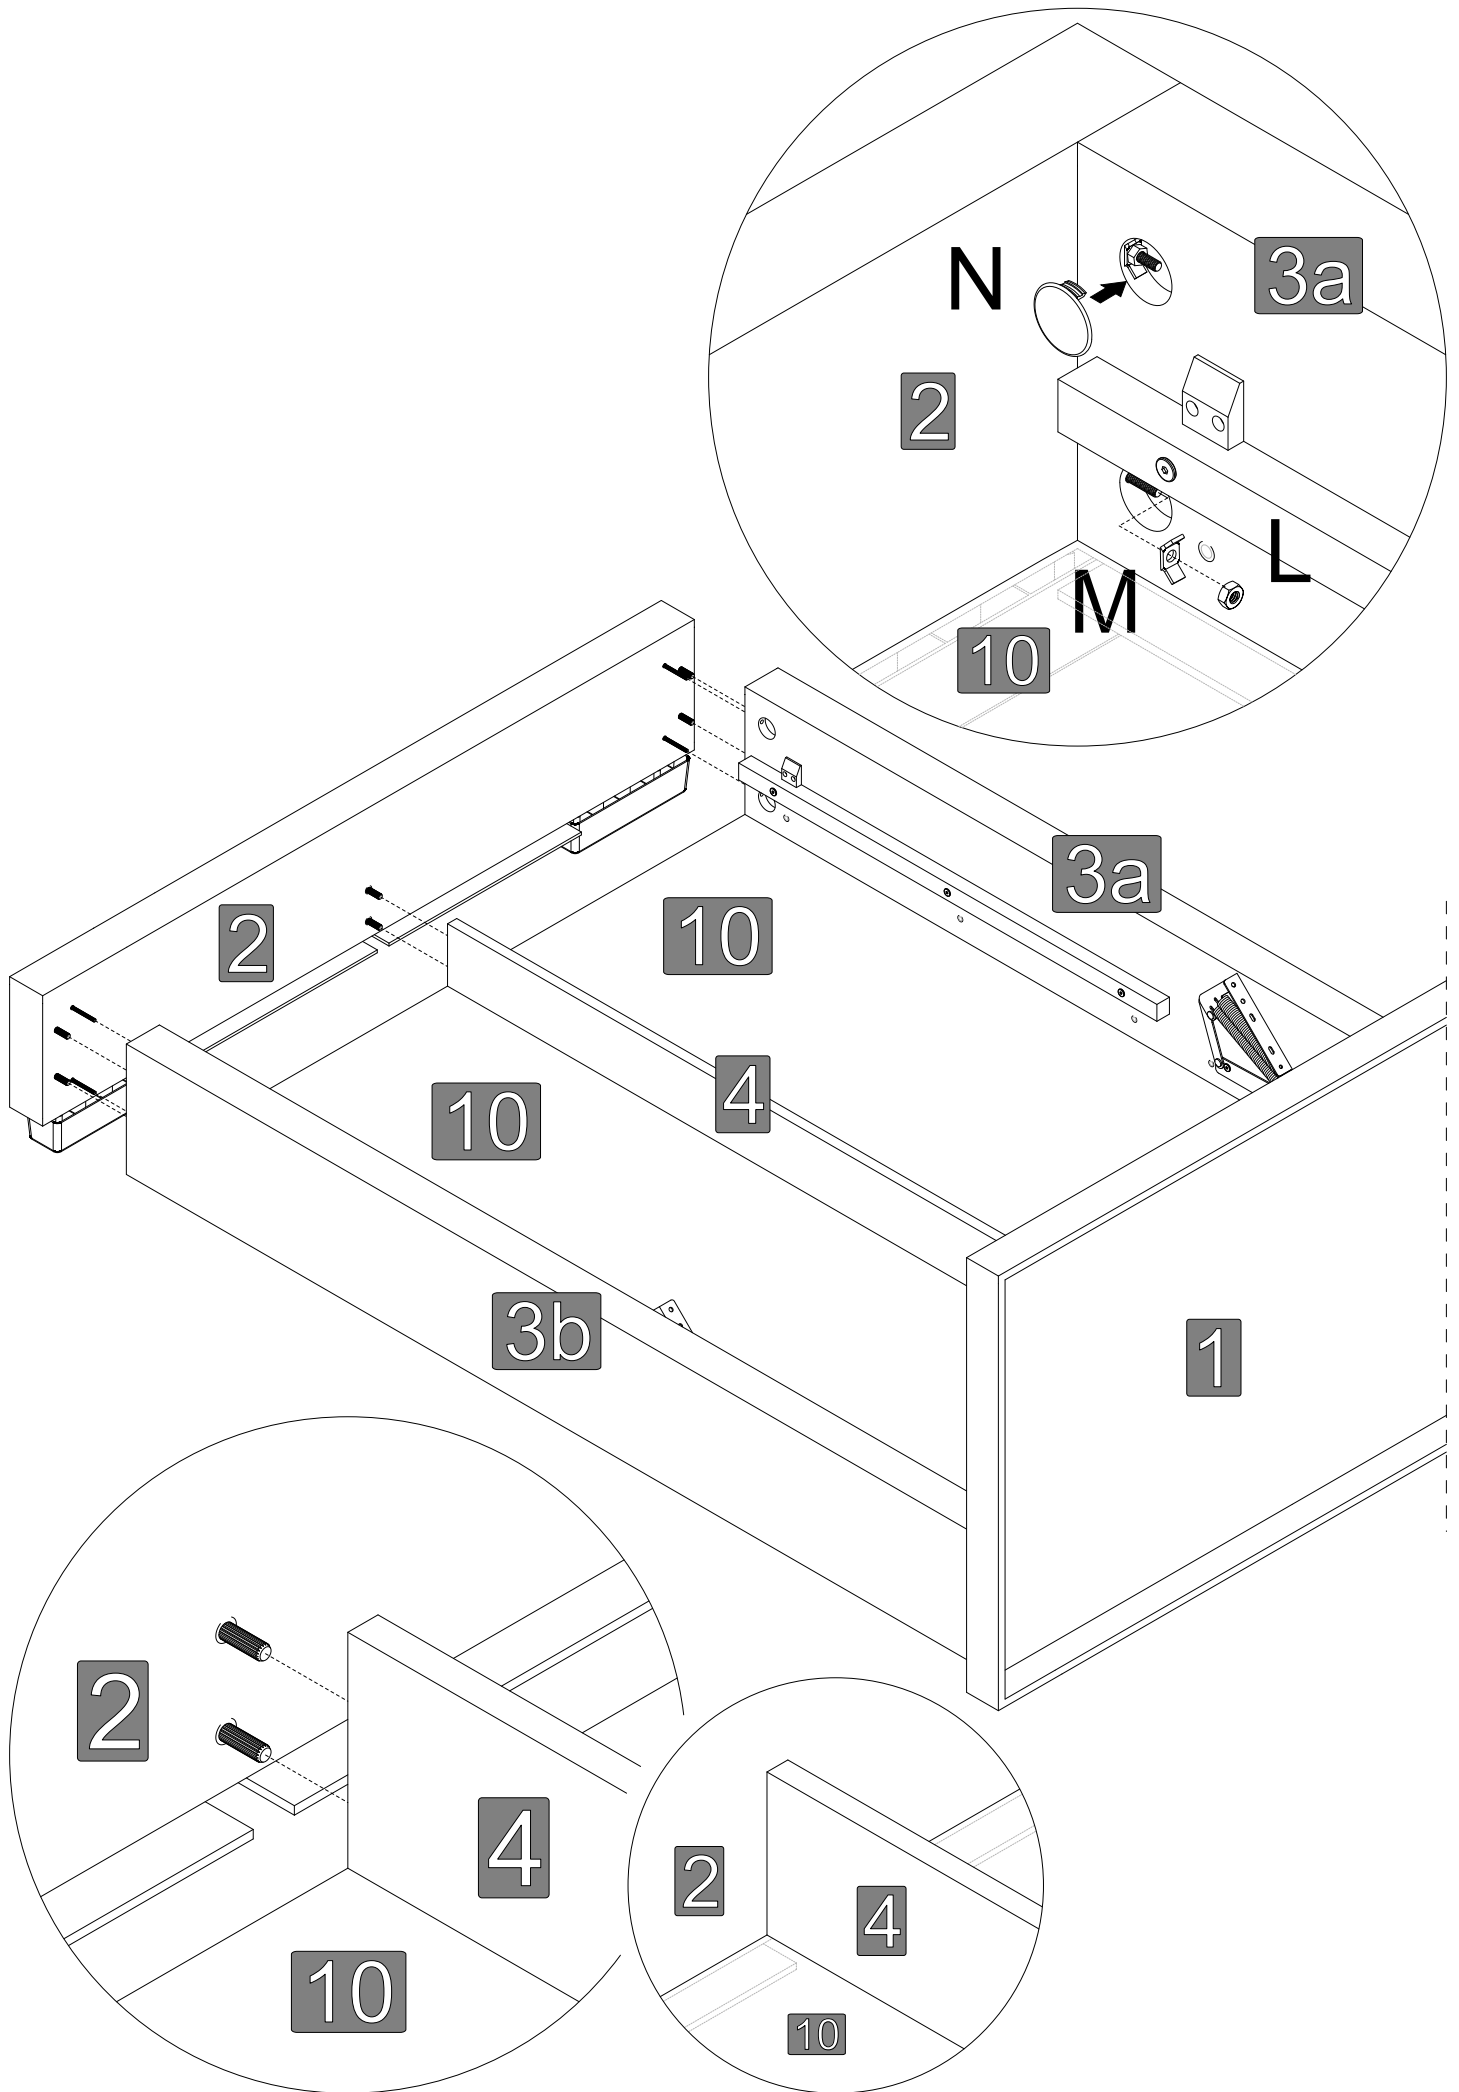

X_80270KF-STF....

Y1	Y2
	
(L) - lewy / left	(R) - prawy / right
1 x	1 x

Dodatkowe elementy niezbędne do sprawnego montażu
 Zusätzliche Komponenten für eine reibungslose Installation
 Additional components needed for a smooth assembly
 Další komponenty potřebné pro správný inštaláciu

Skala / Scale 1:1

Skala / Scale 1:1

- ⚠
-  x4 **K**
6x18x1.5
 -  x4 **L**
M6