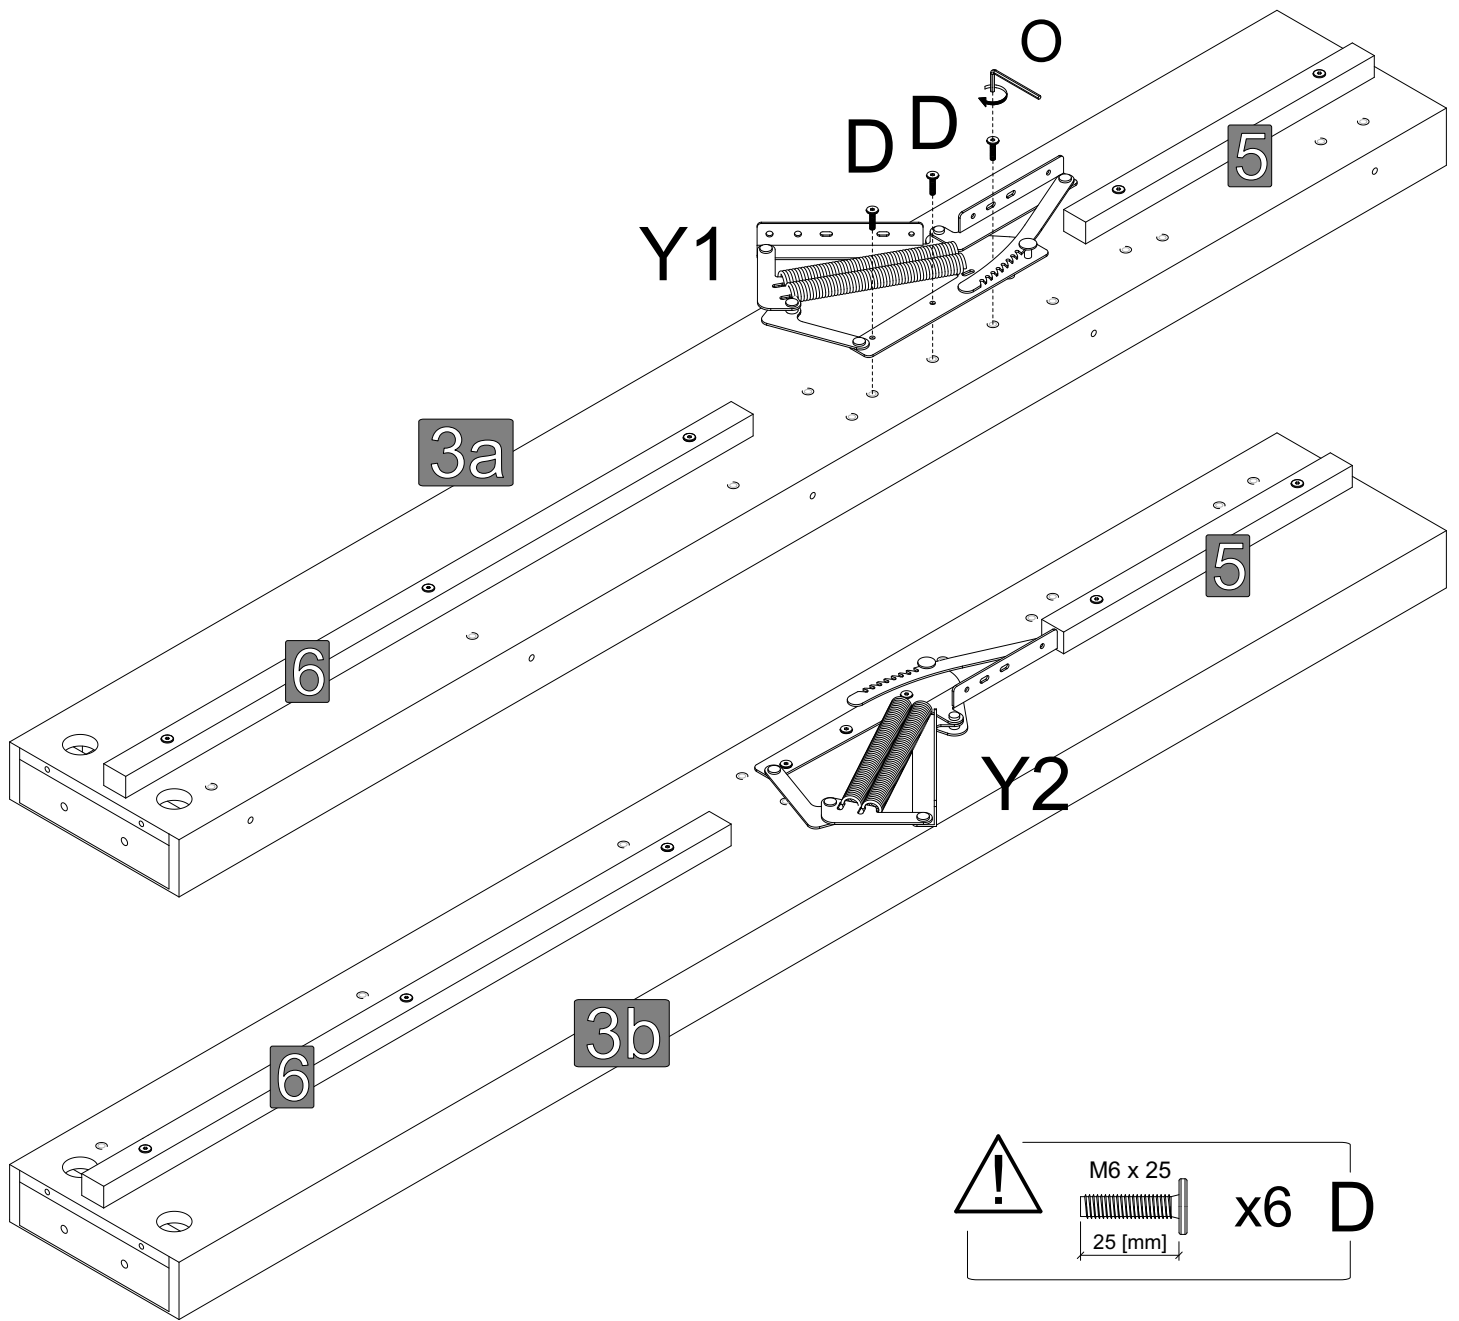

X_80270KF-STF....

Y1	Y2
	
(L) - lewy / left	(R) - prawy / right
1 x	1 x

Dodatkowe elementy niezbędne do sprawnego montażu
 Zusätzliche Komponenten für eine reibungslose Installation
 Additional components needed for a smooth assembly
 Další komponenty potřebné pro správný inštaláciu

Skala / Scale 1:1

Skala / Scale 1:1

- ⚠
-  x4 **K**
6x18x1.5
 -  x4 **L**
M6