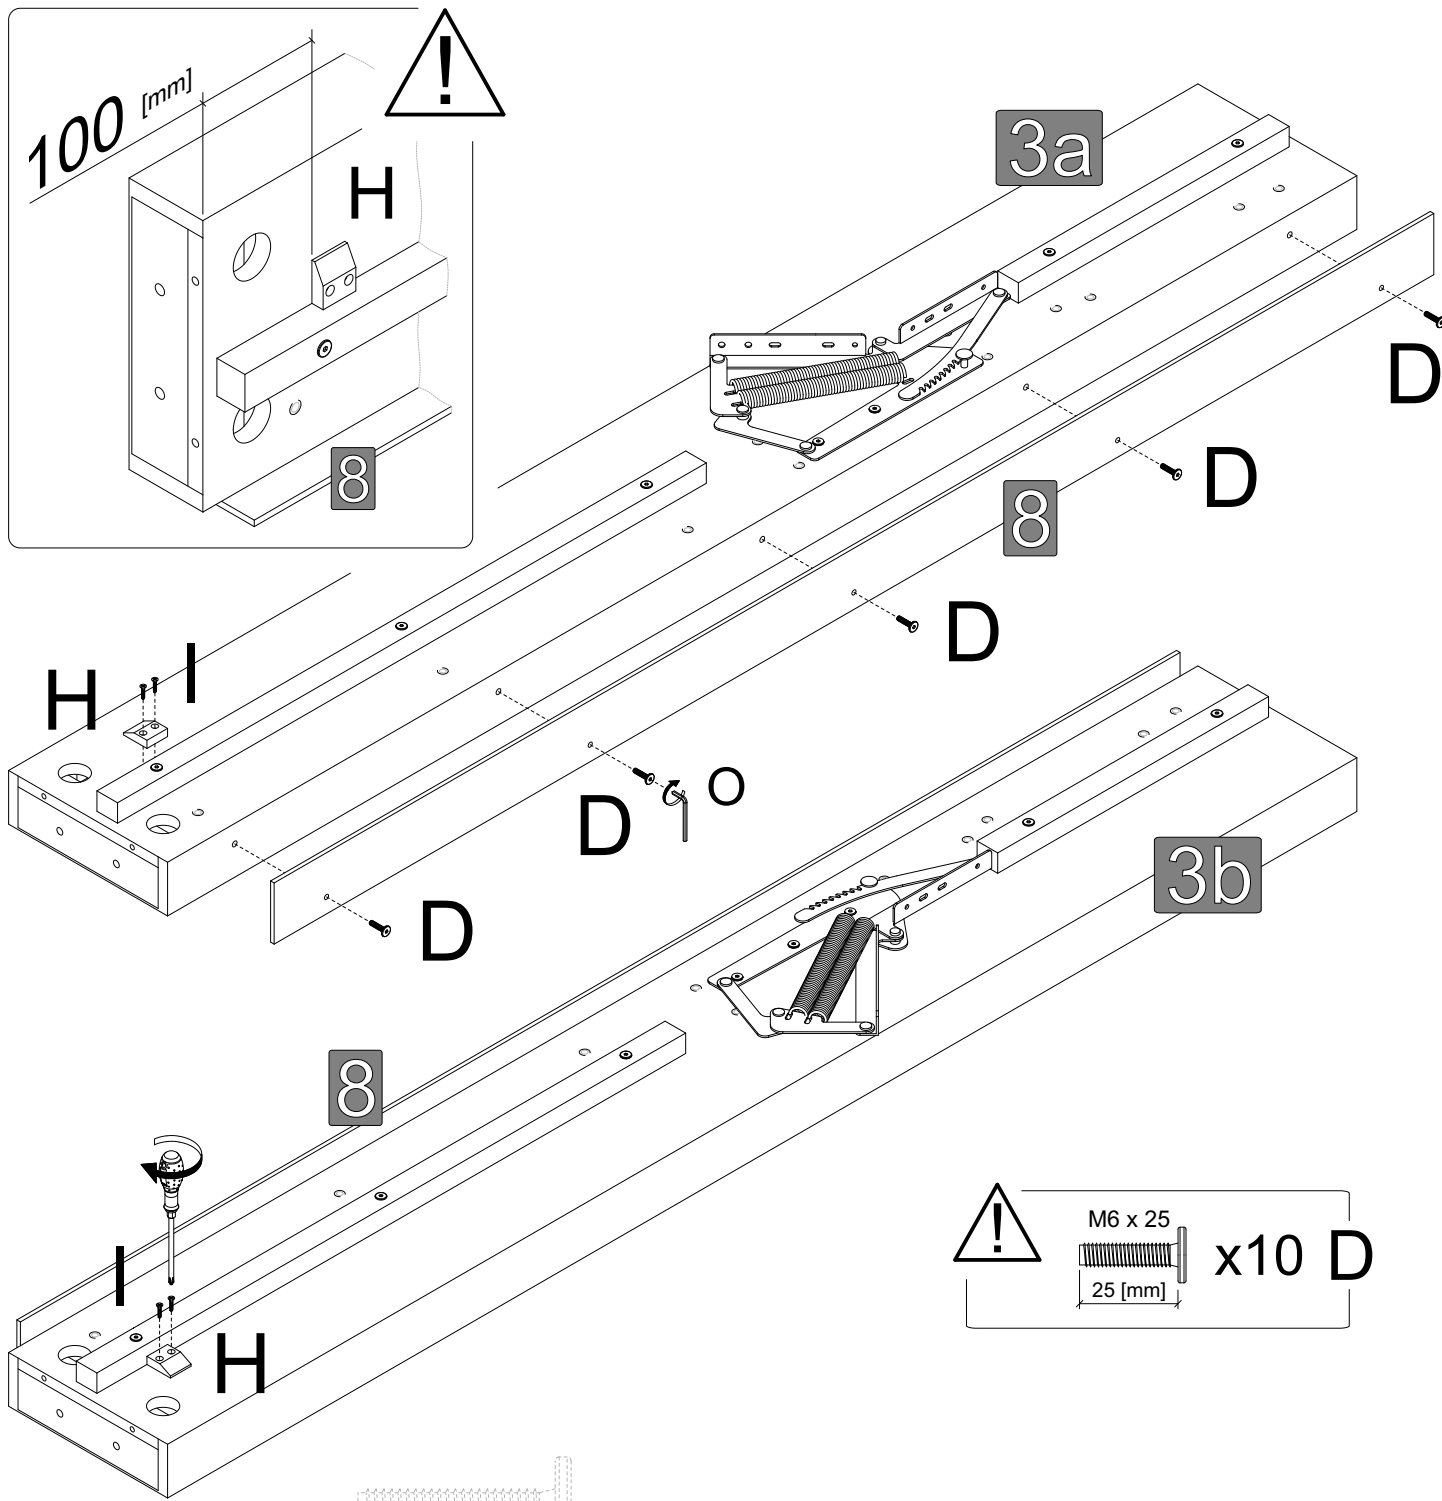

X_80270KF-STF....

Y1	Y2
	
(L) - lewy / left	(R) - prawy / right
1 x	1 x

Dodatkowe elementy niezbędne do sprawnego montażu
 Zusätzliche Komponenten für eine reibungslose Installation
 Additional components needed for a smooth assembly
 Další komponenty potřebné pro správný inštaláciu

Skala / Scale 1:1

Skala / Scale 1:1

- ⚠
-  x4 **K**
6x18x1.5
 -  x4 **L**
M6