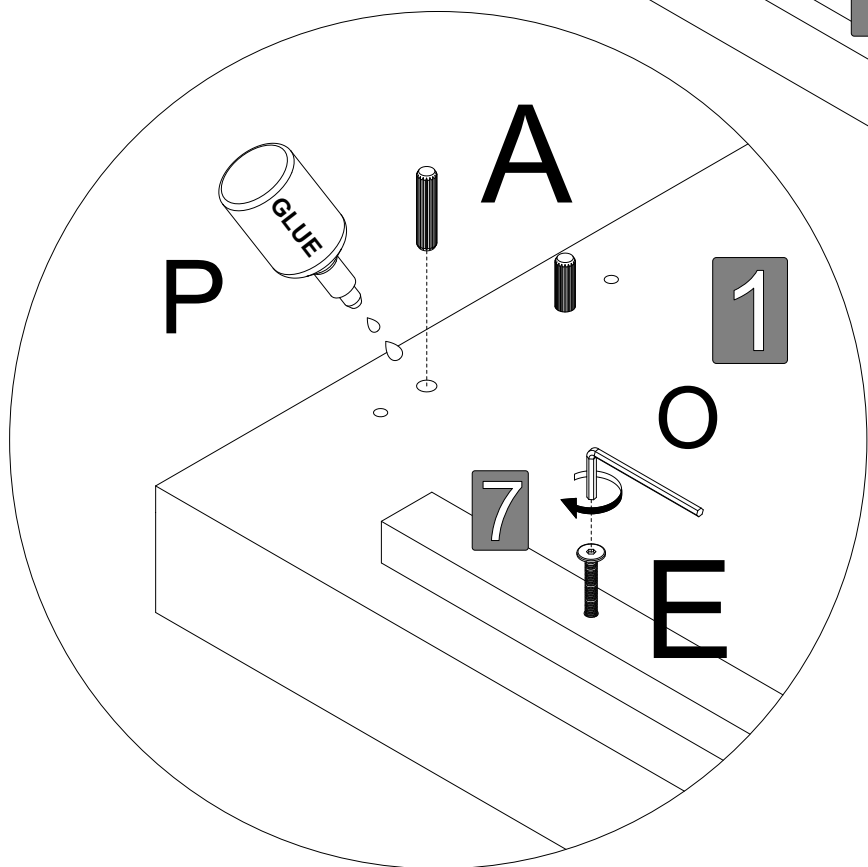

H	I	J	K	L	M	N	O	P	R
									
	4 x 20		6x18x1,5	M6			4	GLUE	10
2 x	4 x	3 x	8 x	12 x	4 x	4 x	1 x	1 x	1 x

Elementy w paczce
 Befestigungsmaterial im Paket
 Items in the package
 Položky v balení

X_80270KF-STK....

X_80270KF-STF....

Y1	Y2
	
(L) - lewy / left	(R) - prawy / right
1 x	1 x

Dodatkowe elementy niezbędne do sprawnego montażu
 Zusätzliche Komponenten für eine reibungslose Installation
 Additional components needed for a smooth assembly
 Další komponenty potřebné pro správný inštaláciu

Skala / Scale 1:1

Skala / Scale 1:1

- ⚠
-  x4 **K**
6x18x1.5
 -  x4 **L**
M6