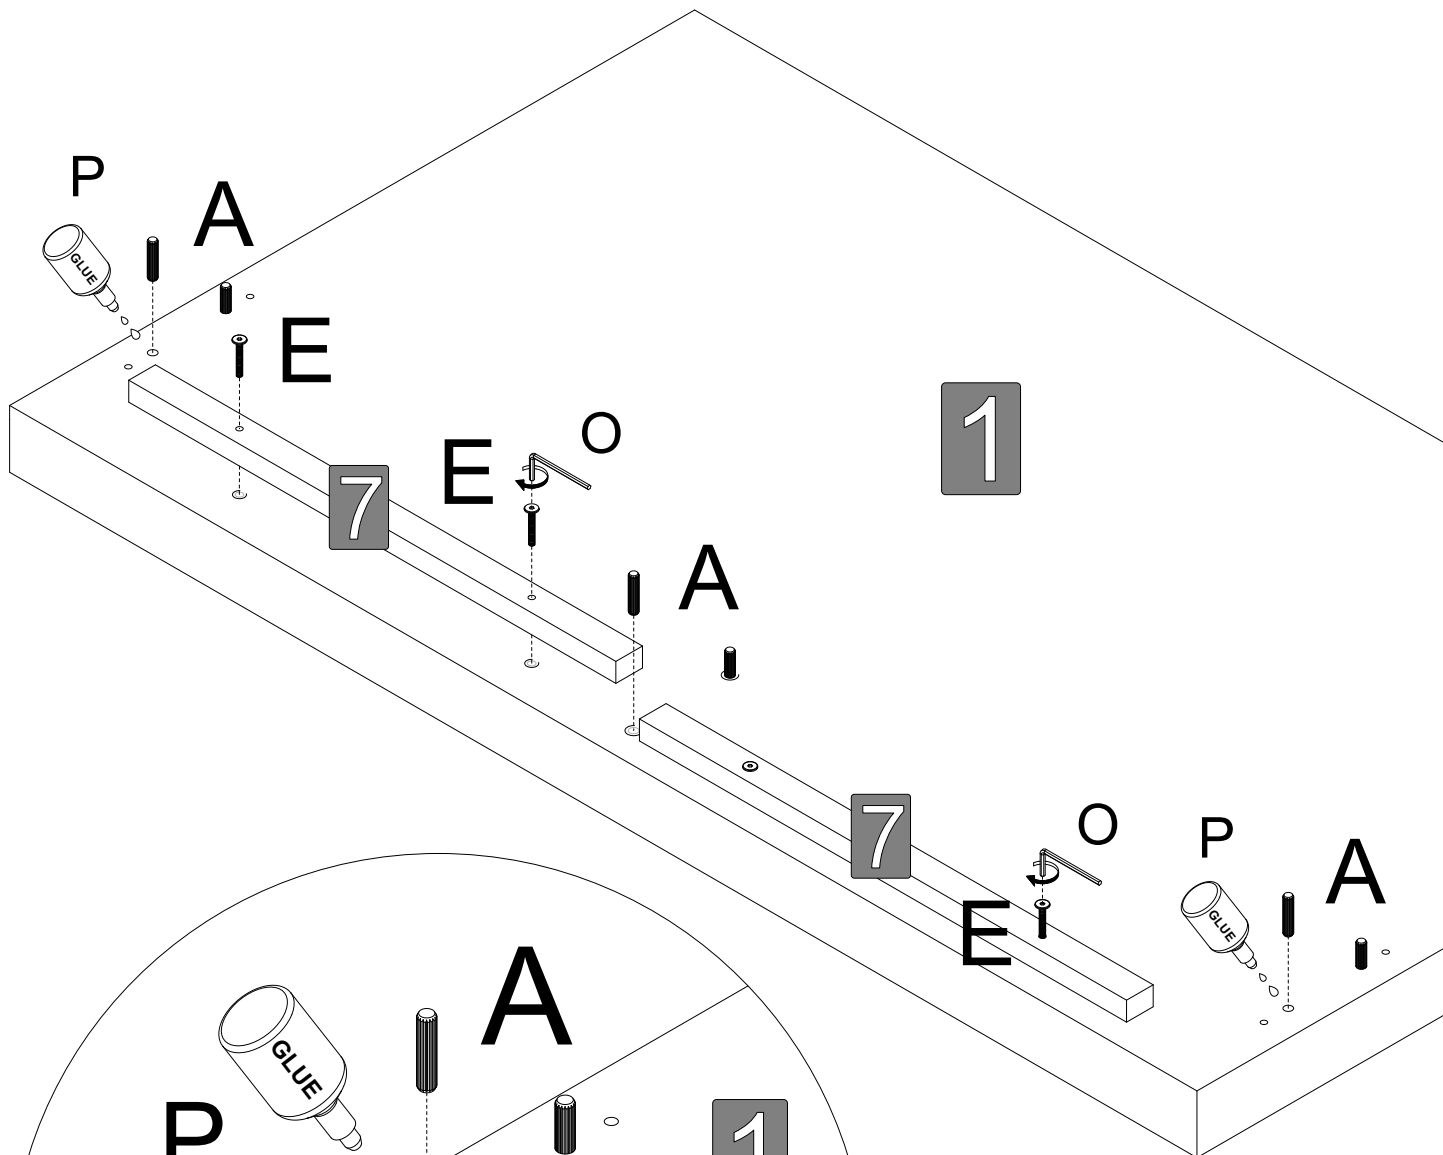

H	I	J	K	L	M	N	O	P	R
									
	4 x 20		6x18x1,5	M6			4	GLUE	10
2 x	4 x	3 x	8 x	12 x	4 x	4 x	1 x	1 x	1 x

Elementy w paczce
 Befestigungsmaterial im Paket
 Items in the package
 Položky v balení

X_80270KF-STK....

X_80270KF-STF....

Y1	Y2
	
(L) - lewy / left	(R) - prawy / right
1 x	1 x

Dodatkowe elementy niezbędne do sprawnego montażu
 Zusätzliche Komponenten für eine reibungslose Installation
 Additional components needed for a smooth assembly
 Další komponenty potřebné pro správný inštaláciu

Skala / Scale 1:1

Skala / Scale 1:1

- ⚠
-  x4 **K**
6x18x1.5
 -  x4 **L**
M6