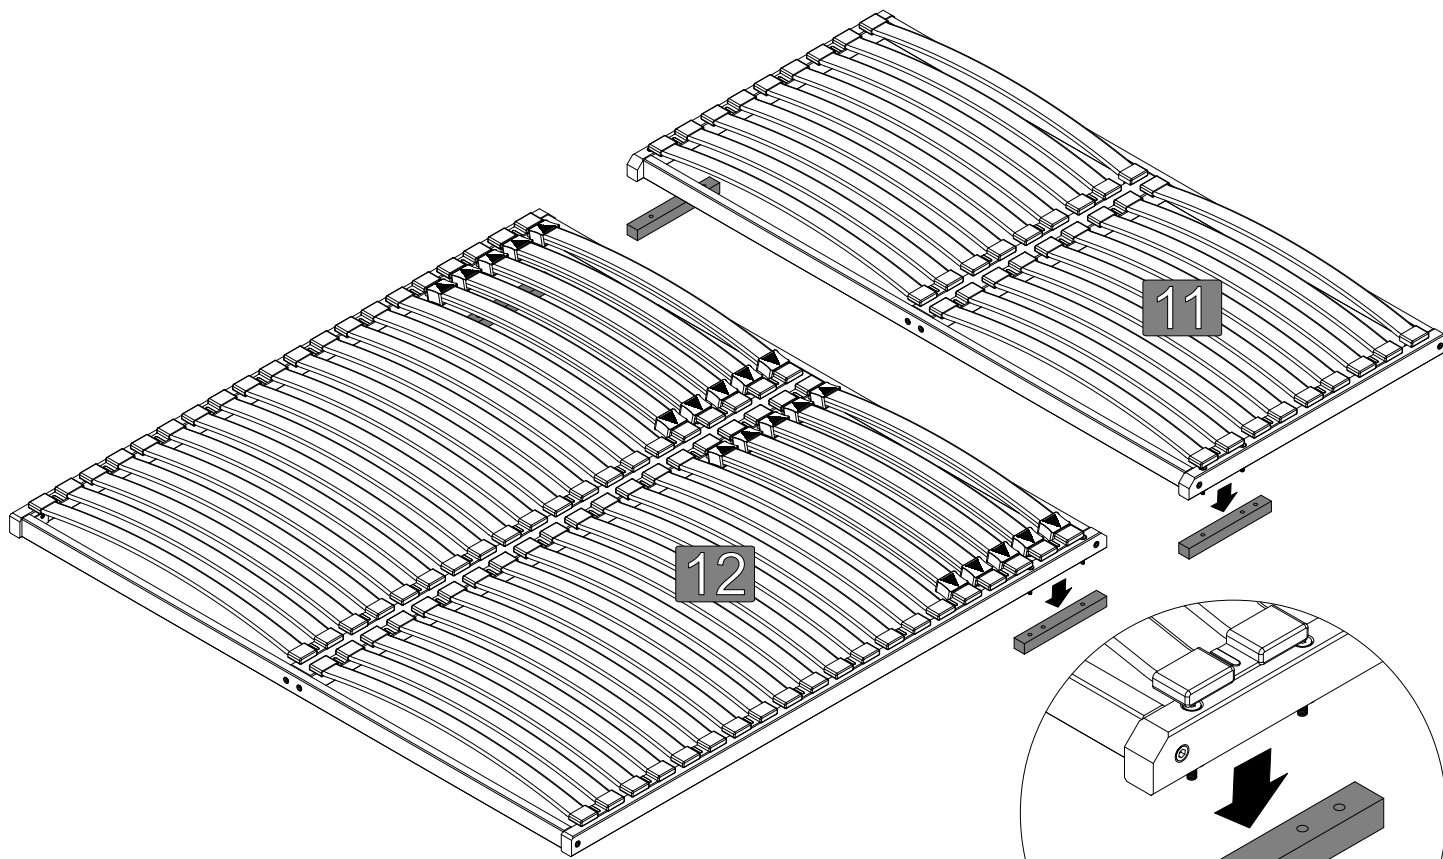

X_80270KF-STF....

Y1	Y2
	
(L) - lewy / left	(R) - prawy / right
1 x	1 x

Dodatkowe elementy niezbędne do sprawnego montażu
 Zusätzliche Komponenten für eine reibungslose Installation
 Additional components needed for a smooth assembly
 Další komponenty potřebné pro správný inštaláciu

Skala / Scale 1:1

Skala / Scale 1:1

- ⚠
-  x4 **K**
6x18x1.5
 -  x4 **L**
M6