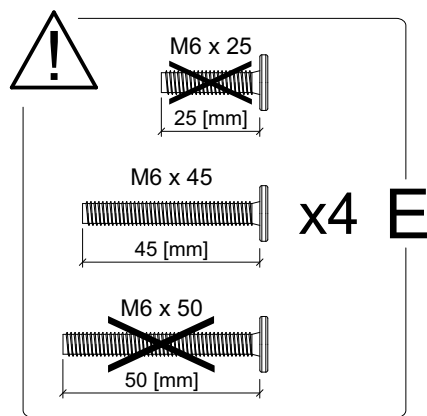

H	I	J	K	L	M	N	O	P	R
									
	4 x 20		6x18x1,5	M6			4	GLUE	10
2 x	4 x	3 x	8 x	12 x	4 x	4 x	1 x	1 x	1 x

Elementy w paczce
 Befestigungsmaterial im Paket
 Items in the package
 Položky v balení

X_80270KF-STK....

Skala / Scale 1:1

Skala / Scale 1:1

- ⚠
-  x4 **K**
6x18x1.5
 -  x4 **L**
M6