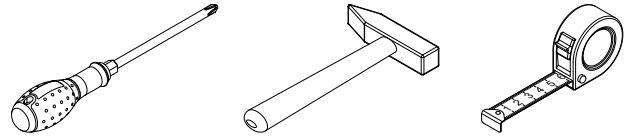

P	R	S	T	U	W
	ZAS-BIA-SAM 				
4 x 16	Kolor - 08		4	GLUE	10
18 x	10 x	3 x	1 x	1 x	1 x

Elementy w paczce
 Befestigungsmaterial im Paket
 Items in the package
 Položky v balení

X_RM-....

Y1	Y2
	
4 x	8 x

Elementy w paczce
 Befestigungsmaterial im Paket
 Items in the package
 Položky v balení

X_ARM-....

Z1	Z2	Z3	Z4
28 x	28 x	2 x	1 x

Dodatkowe elementy niezbędne do sprawnego montażu
 Zusätzliche Komponenten für eine reibungslose Installation
 Additional components needed for a smooth assembly
 Další komponenty potřebné pro správný inštaláciu