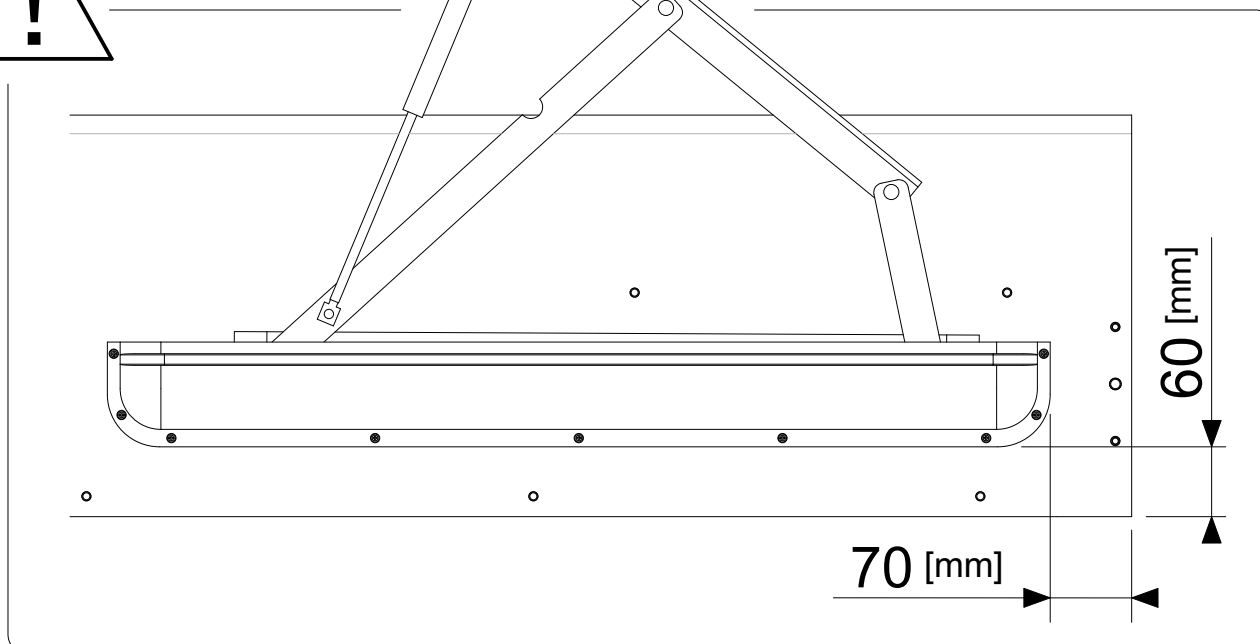

X_ARM-....

Z1	Z2	Z3	Z4
28 x	28 x	2 x	1 x

Dodatkowe elementy niezbędne do sprawnego montażu
 Zusätzliche Komponenten für eine reibungslose Installation
 Additional components needed for a smooth assembly
 Další komponenty potřebné pro správný inštaláciu

Instrukcja montażu - Aufbauanleitung - Assembly instruction - Návod na montáž

KROK
 SCHRITT
 STEP **1.**

KROK
SCHRITT
STEP

2.

KROK
SCHRITT
STEP **4.**

KROK
SCHRITT
STEP

5.

KROK
SCHRITT
STEP

6.

M6 x 50

50 [mm]

x6 E

M6 x 55

55 [mm]

KROK
SCHRITT
STEP

7.