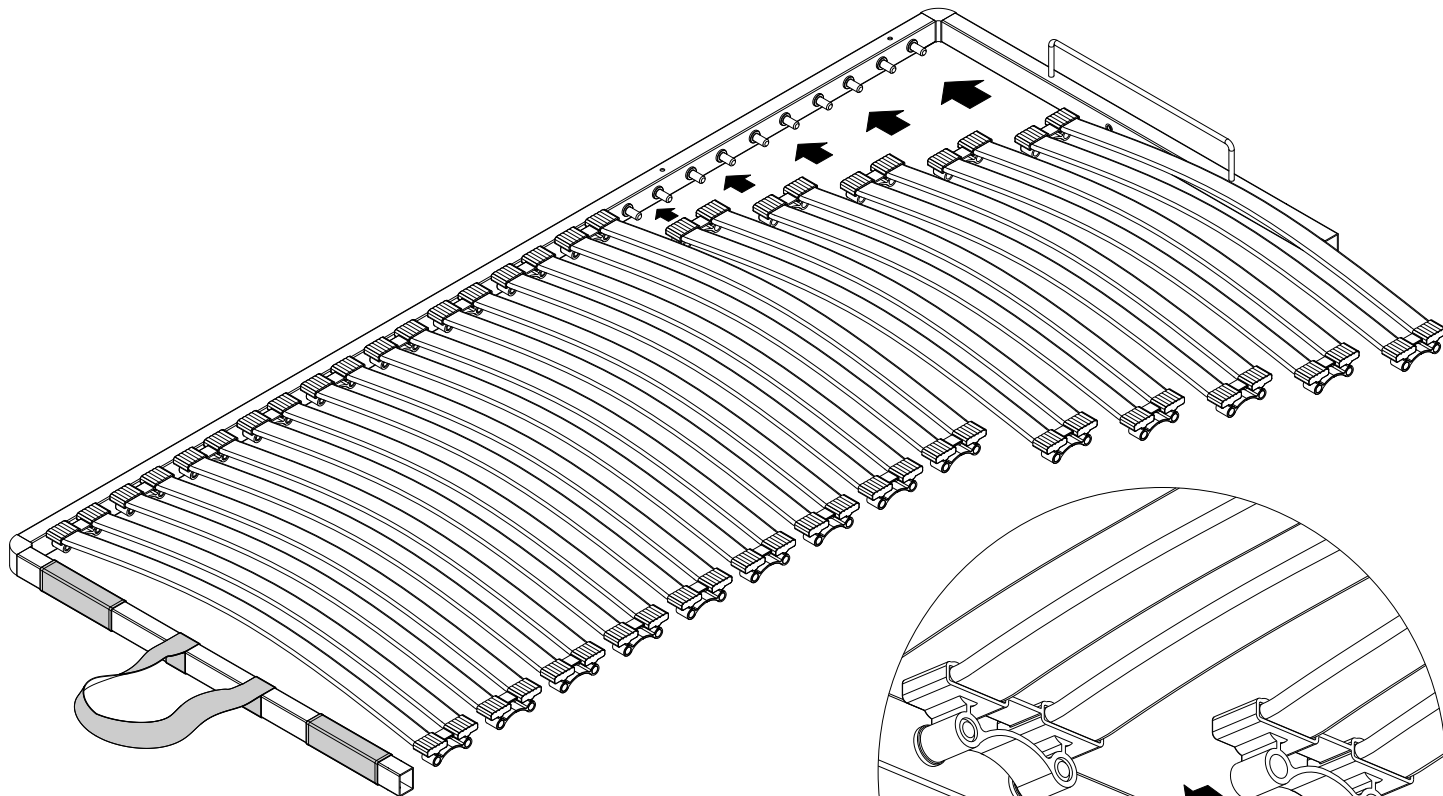

X\_RM-....

Y1	Y2
	
4 x	8 x

Elementy w paczce  
 Befestigungsmaterial im Paket  
 Items in the package  
 Položky v balení

X\_ARM-....

Z1	Z2	Z3	Z4
			
28 x	28 x	2 x	1 x

Dodatkowe elementy niezbędne do sprawnego montażu  
 Zusätzliche Komponenten für eine reibungslose Installation  
 Additional components needed for a smooth assembly  
 Další komponenty potřebné pro správný inštaláciu

Skala / Scale 1:1

**!**

M6 x 25  
25 [mm] x6 D

M6 x 50  
50 [mm] x6 F

~~M6 x 55  
55 [mm]~~

0 1 2 3 4 5 6 [cm]

Skala / Scale 1:1

[mm]