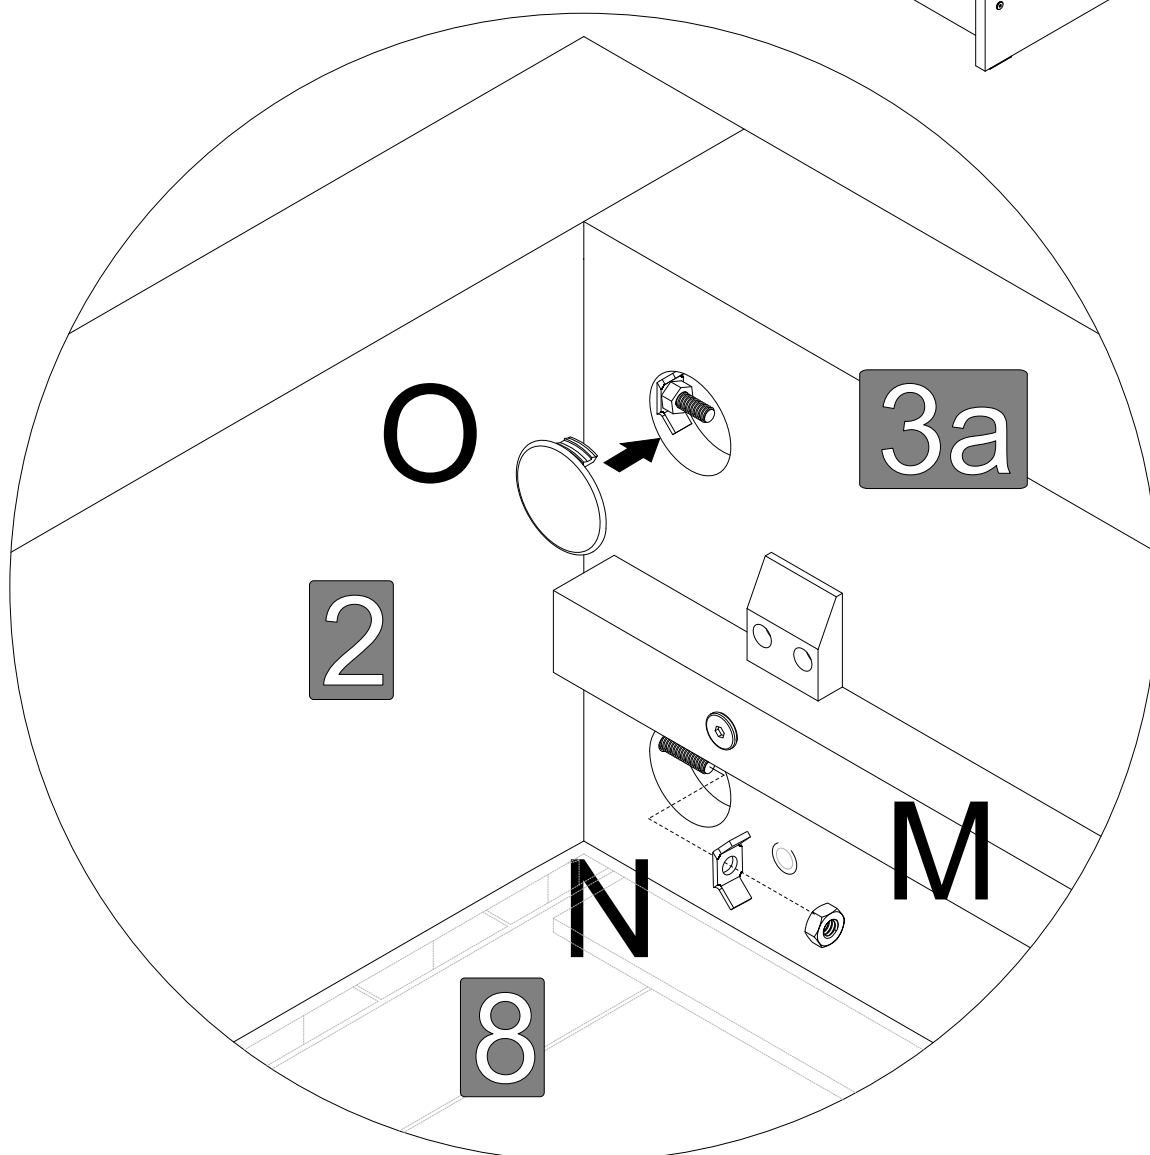

X\_RM-....

Y1	Y2
	
4 x	8 x

Elementy w paczce  
 Befestigungsmaterial im Paket  
 Items in the package  
 Položky v balení

X\_ARM-....

Z1	Z2	Z3	Z4
			
28 x	28 x	2 x	1 x

Dodatkowe elementy niezbędne do sprawnego montażu  
 Zusätzliche Komponenten für eine reibungslose Installation  
 Additional components needed for a smooth assembly  
 Další komponenty potřebné pro správný inštaláciu

Skala / Scale 1:1

**!**

M6 x 25  
25 [mm] x6 D

M6 x 50  
50 [mm] x6 F

~~M6 x 55  
55 [mm]~~

0 1 2 3 4 5 6 [cm]

Skala / Scale 1:1

[mm]

 M6 x 55  
 55 [mm] x4 G