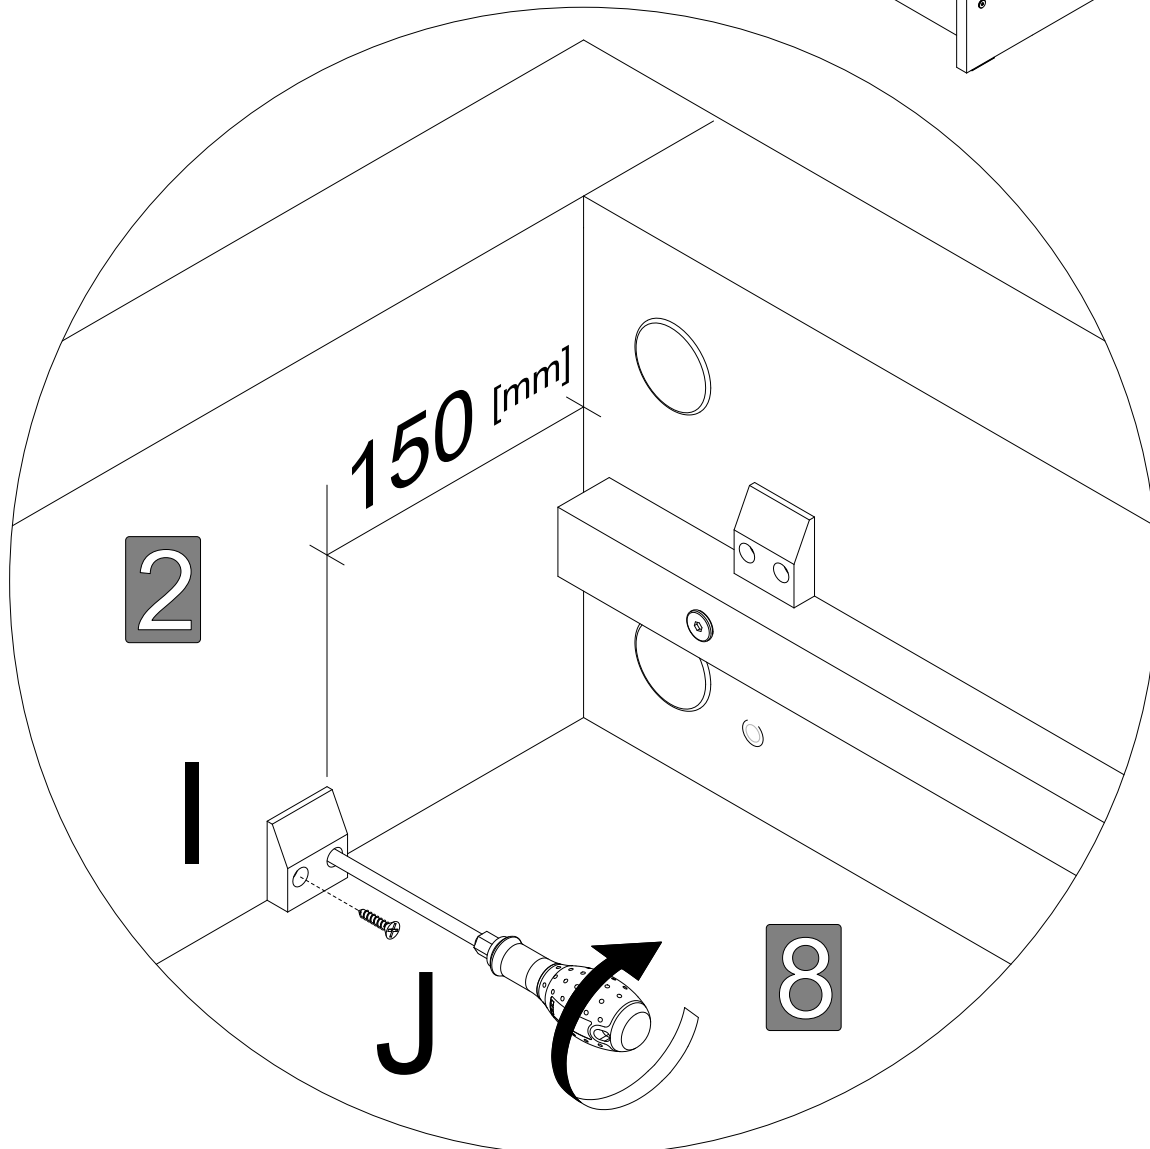

X\_RM-....

Y1	Y2
	
4 x	8 x

Elementy w paczce  
 Befestigungsmaterial im Paket  
 Items in the package  
 Položky v balení

X\_ARM-....

Z1	Z2	Z3	Z4
			
28 x	28 x	2 x	1 x

Dodatkowe elementy niezbędne do sprawnego montażu  
 Zusätzliche Komponenten für eine reibungslose Installation  
 Additional components needed for a smooth assembly  
 Další komponenty potřebné pro správný inštaláciu

Skala / Scale 1:1

**!**

M6 x 25  
25 [mm] x6 D

M6 x 50  
50 [mm] x6 F

~~M6 x 55  
55 [mm]~~

0 1 2 3 4 5 6 [cm]

Skala / Scale 1:1

[mm]

 M6 x 55  
 55 [mm] x4 G