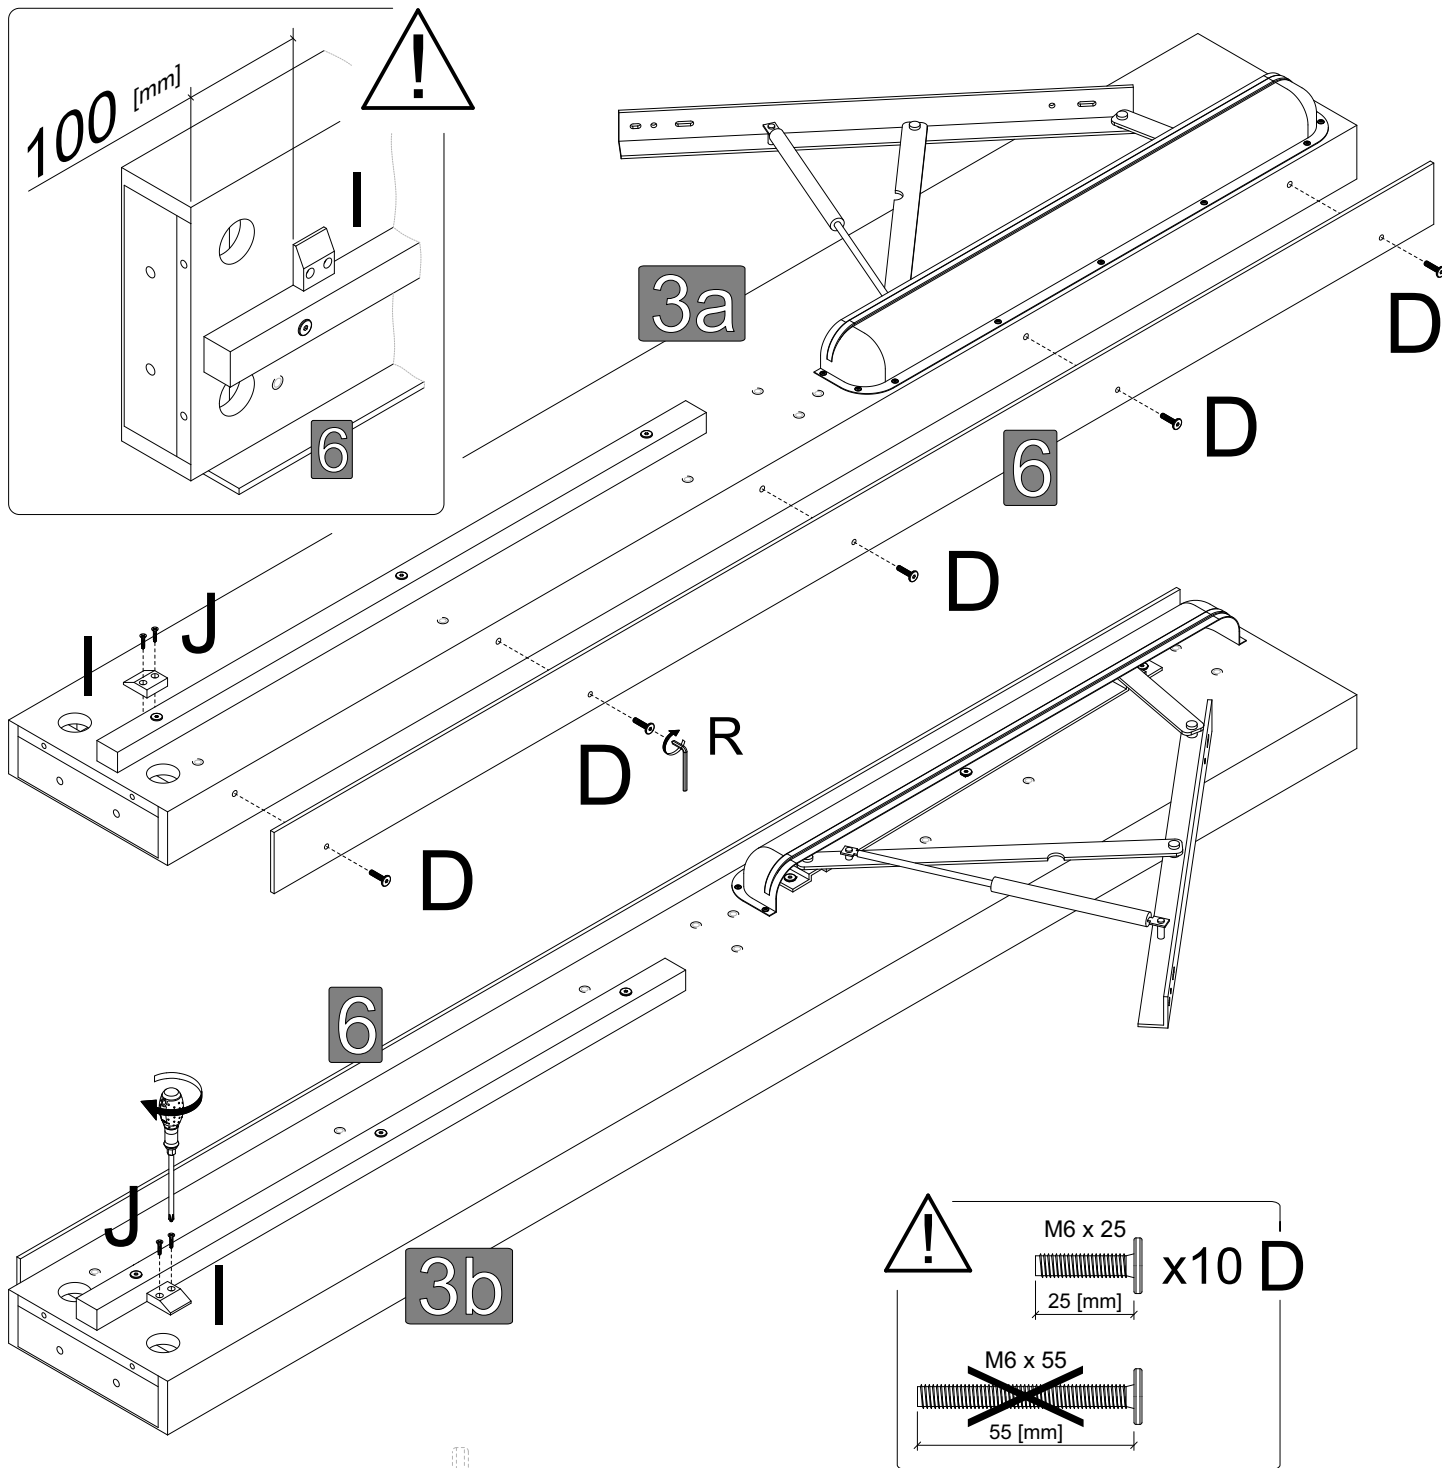

X\_RM-....

Y1	Y2
	
4 x	8 x

Elementy w paczce  
 Befestigungsmaterial im Paket  
 Items in the package  
 Položky v balení

X\_ARM-....

Z1	Z2	Z3	Z4
			
28 x	28 x	2 x	1 x

Dodatkowe elementy niezbędne do sprawnego montażu  
 Zusätzliche Komponenten für eine reibungslose Installation  
 Additional components needed for a smooth assembly  
 Další komponenty potřebné pro správný inštaláciu

Skala / Scale 1:1

**!**

M6 x 25  
25 [mm] x6 D

M6 x 50  
50 [mm] x6 F

~~M6 x 55  
55 [mm]~~

0 1 2 3 4 5 6 [cm]

Skala / Scale 1:1

[mm]

 M6 x 55  
 55 [mm] x4 G