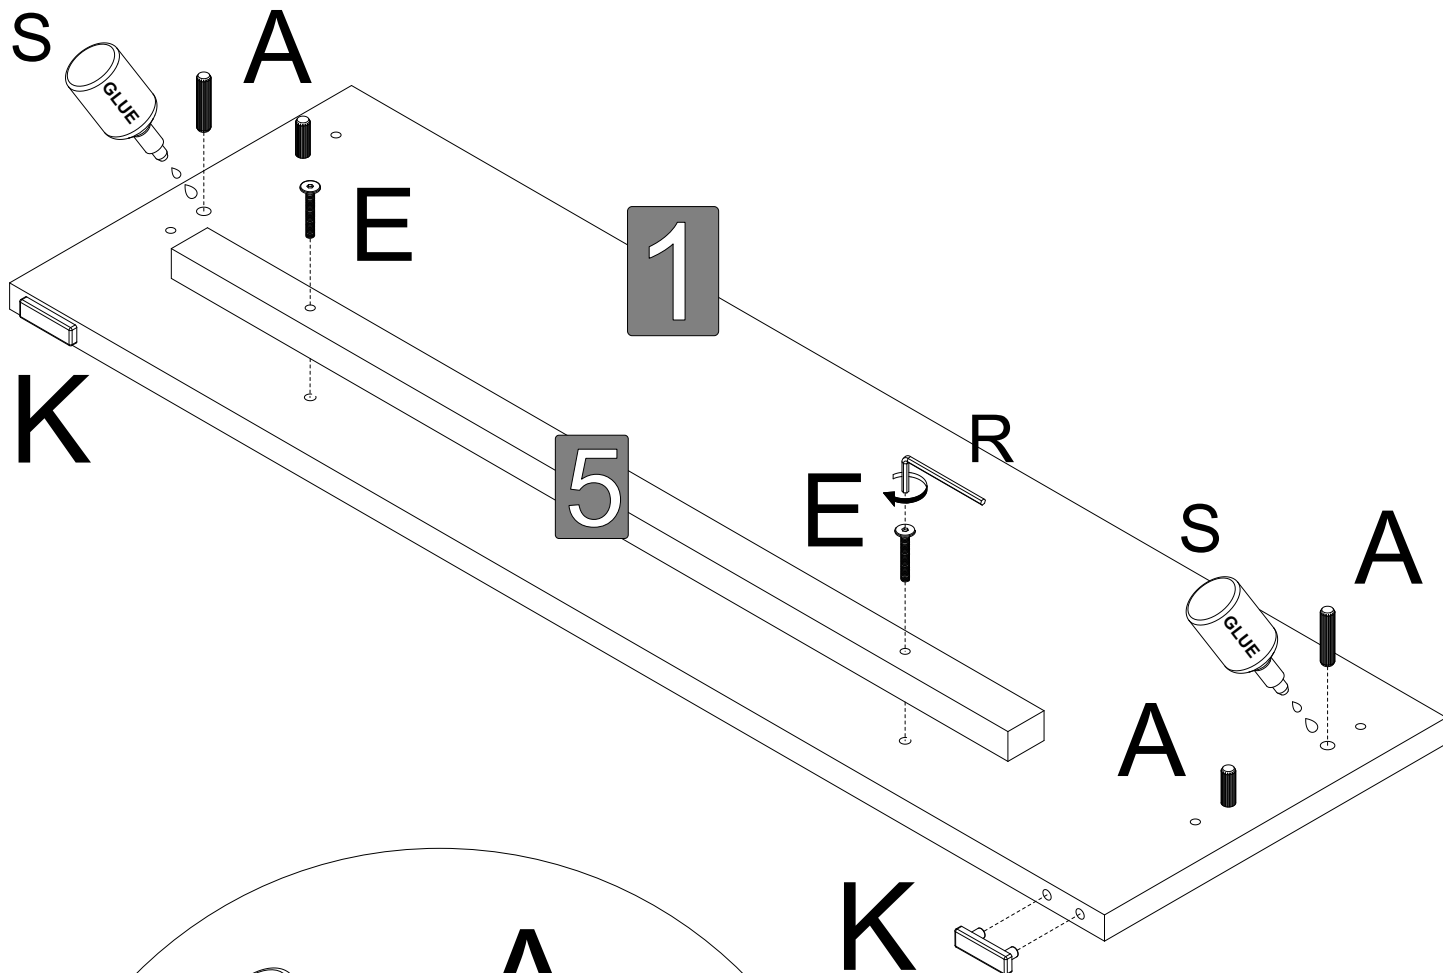

X\_RM-....

Y1	Y2
	
4 x	8 x

Elementy w paczce  
 Befestigungsmaterial im Paket  
 Items in the package  
 Položky v balení

X\_ARM-....

Z1	Z2	Z3	Z4
			
28 x	28 x	2 x	1 x

Dodatkowe elementy niezbędne do sprawnego montażu  
 Zusätzliche Komponenten für eine reibungslose Installation  
 Additional components needed for a smooth assembly  
 Další komponenty potřebné pro správný inštaláciu

Skala / Scale 1:1

**!**

M6 x 25  
25 [mm] x6 D

M6 x 50  
50 [mm] x6 F

~~M6 x 55  
55 [mm]~~

0 1 2 3 4 5 6 [cm]

Skala / Scale 1:1

[mm]