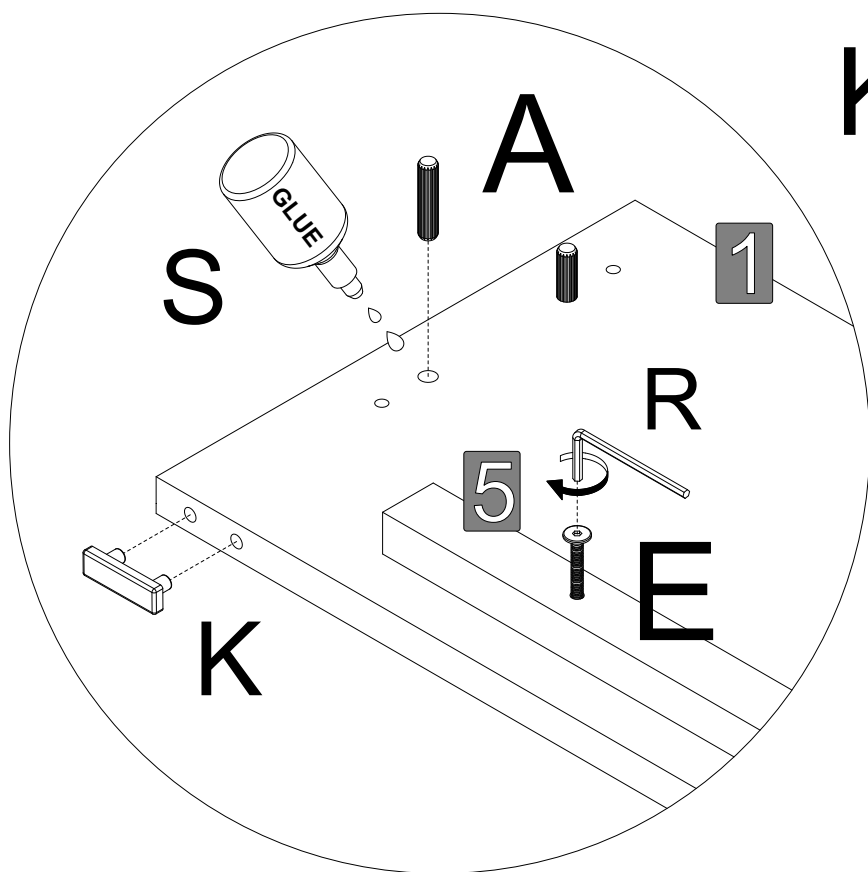

X\_RM-....

Y1	Y2
	
4 x	8 x

Elementy w paczce  
 Befestigungsmaterial im Paket  
 Items in the package  
 Položky v balení

X\_ARM-....

Z1	Z2	Z3	Z4
			
28 x	28 x	2 x	1 x

Dodatkowe elementy niezbędne do sprawnego montażu  
 Zusätzliche Komponenten für eine reibungslose Installation  
 Additional components needed for a smooth assembly  
 Další komponenty potřebné pro správný inštaláciu

Skala / Scale 1:1

**!**

M6 x 25  
25 [mm] x6 D

M6 x 50  
50 [mm] x6 F

~~M6 x 55  
55 [mm]~~

0 1 2 3 4 5 6 [cm]

Skala / Scale 1:1

[mm]