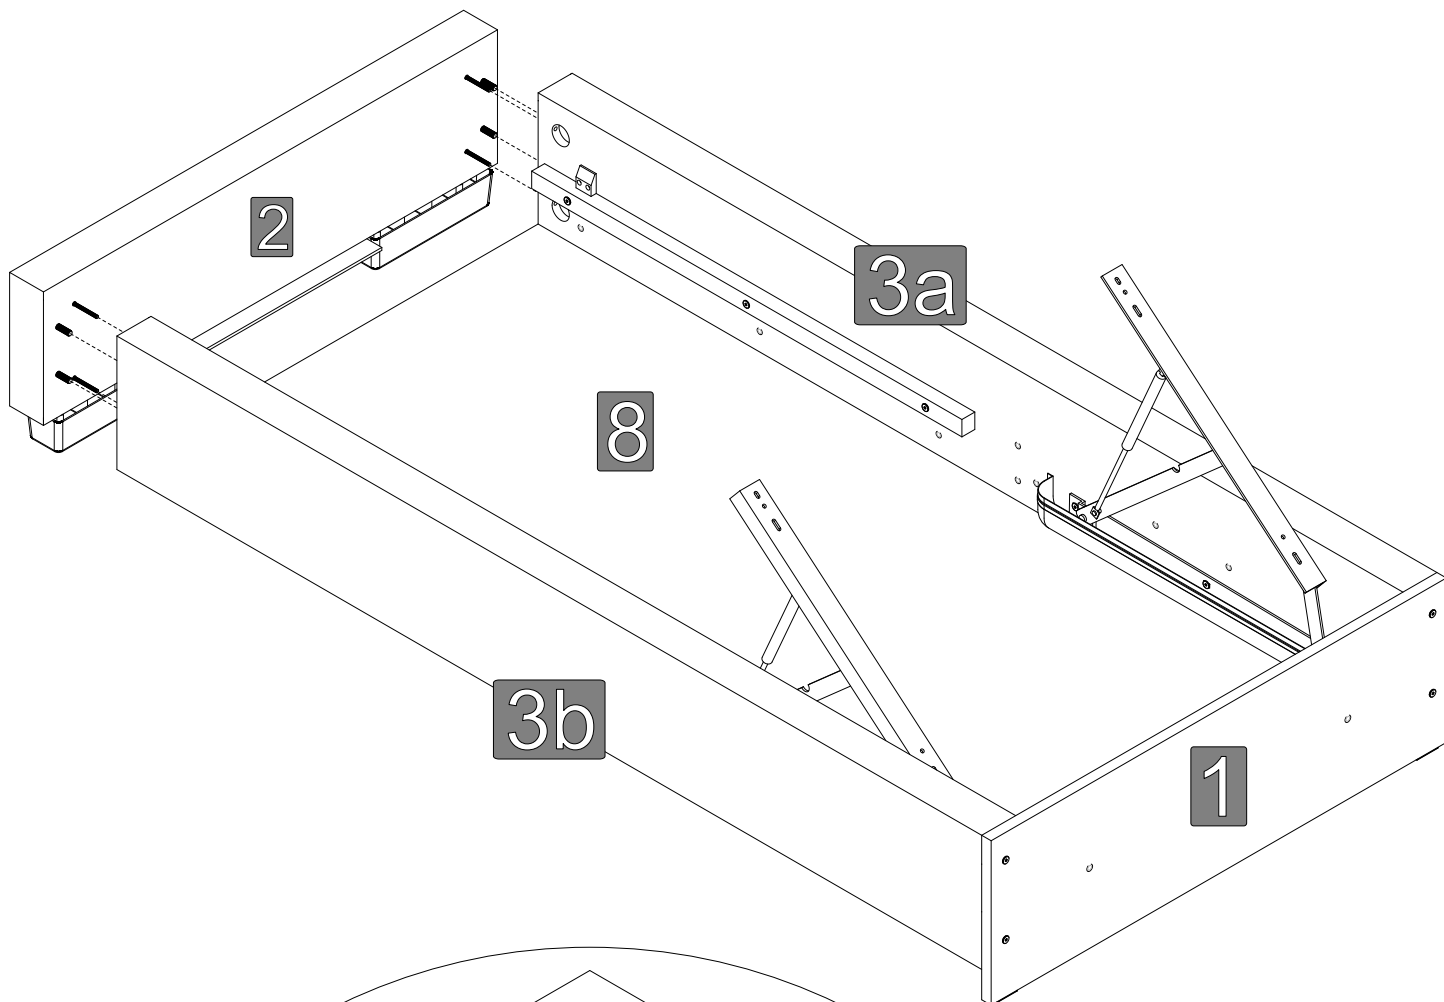

X\_RM-....

Y1	Y2
	
4 x	8 x

Elementy w paczce  
 Befestigungsmaterial im Paket  
 Items in the package  
 Položky v balení

X\_ARM-....

Z1	Z2	Z3	Z4
			
28 x	28 x	2 x	1 x

Dodatkowe elementy niezbędne do sprawnego montażu  
 Zusätzliche Komponenten für eine reibungslose Installation  
 Additional components needed for a smooth assembly  
 Další komponenty potřebné pro správný inštaláciu

Skala / Scale 1:1

**!**

M6 x 25  
25 [mm] x6 D

M6 x 50  
50 [mm] x6 F

~~M6 x 55  
55 [mm]~~

0 1 2 3 4 5 6 [cm]

Skala / Scale 1:1

[mm]

 M6 x 55  
 55 [mm] x4 G