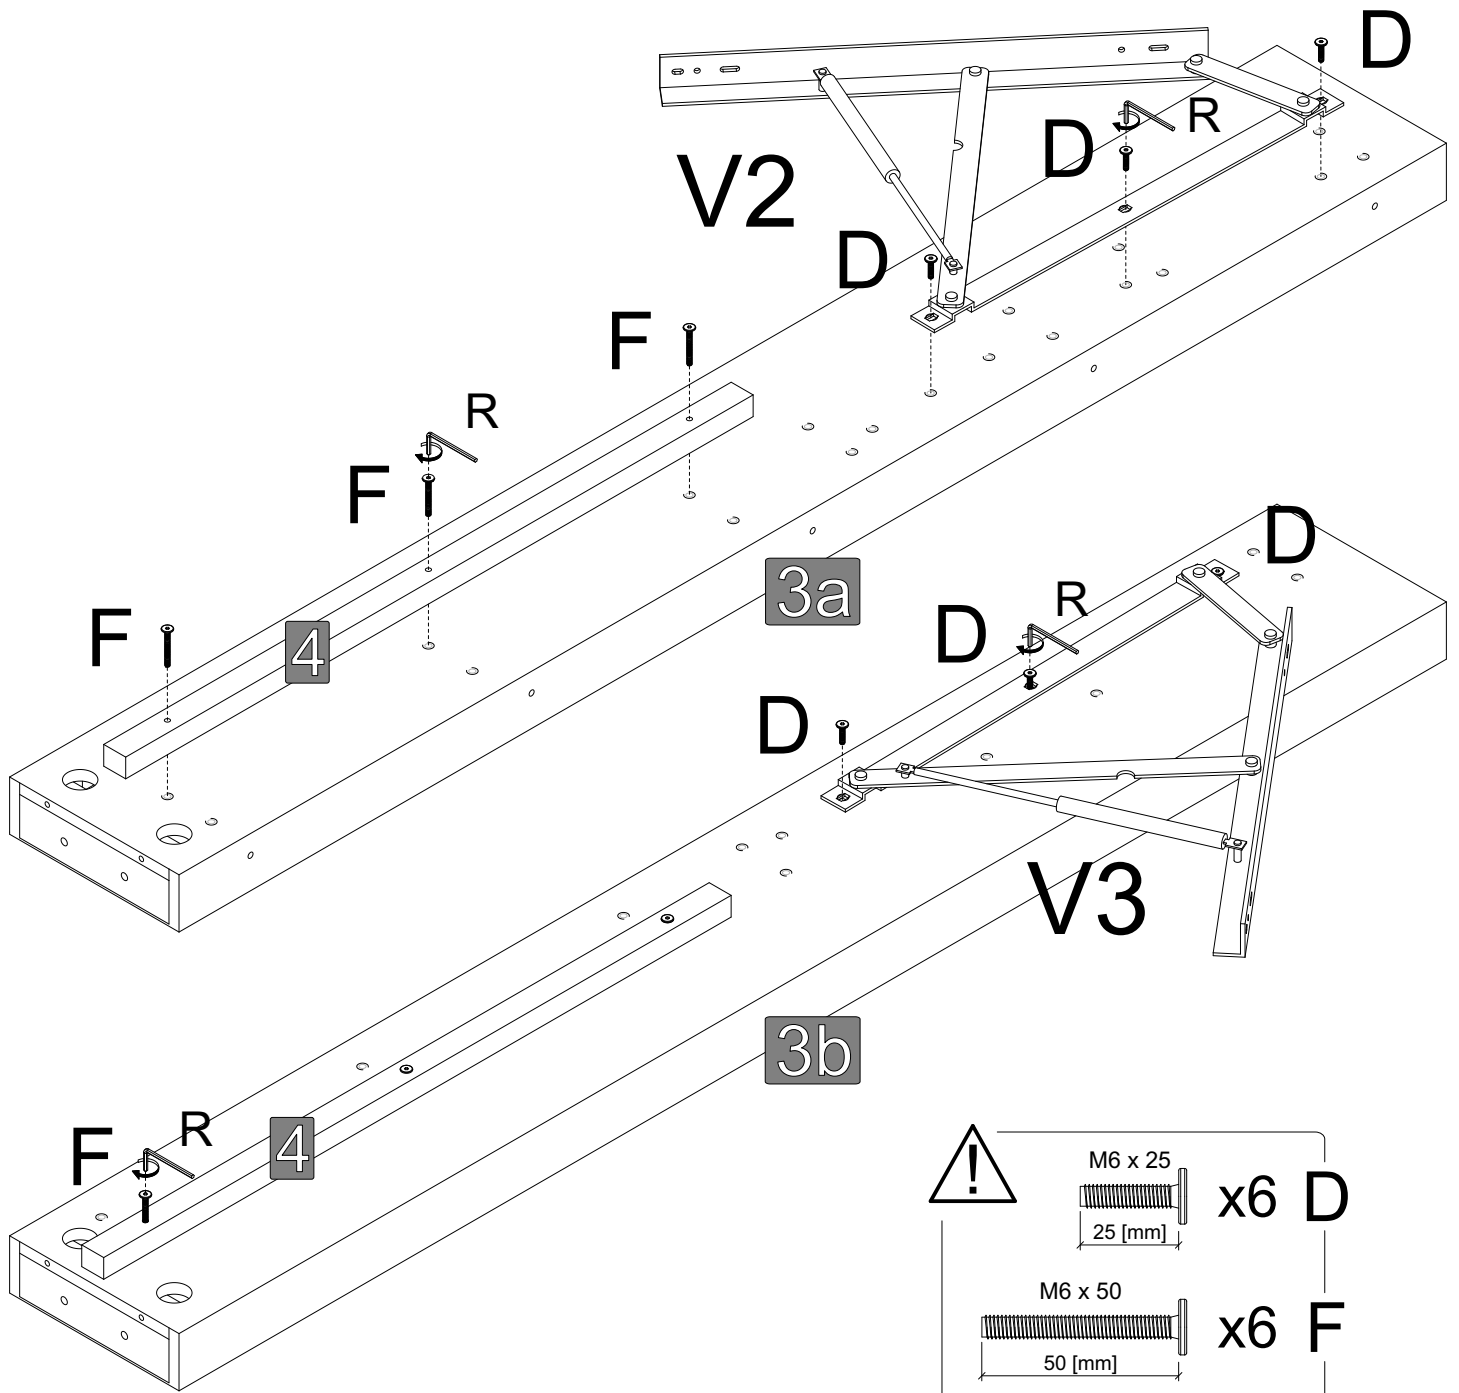

X\_RM-....

Y1	Y2
	
4 x	8 x

Elementy w paczce  
 Befestigungsmaterial im Paket  
 Items in the package  
 Položky v balení

X\_ARM-....

Z1	Z2	Z3	Z4
			
28 x	28 x	2 x	1 x

Dodatkowe elementy niezbędne do sprawnego montażu  
 Zusätzliche Komponenten für eine reibungslose Installation  
 Additional components needed for a smooth assembly  
 Další komponenty potřebné pro správný inštaláciu

Skala / Scale 1:1

**!**

M6 x 25  
25 [mm] x6 D

M6 x 50  
50 [mm] x6 F

~~M6 x 55  
55 [mm]~~

0 1 2 3 4 5 6 [cm]

Skala / Scale 1:1

[mm]