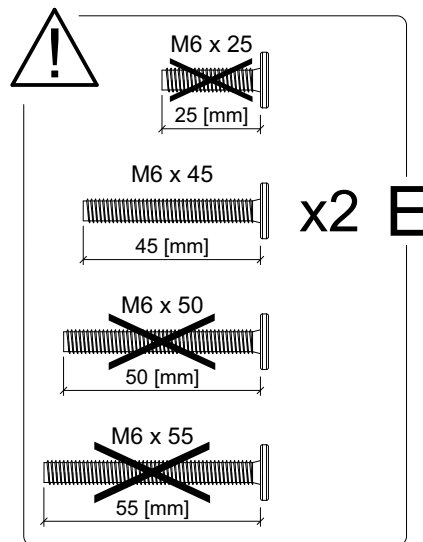

X\_RM-....

Y1	Y2
	
4 x	8 x

Elementy w paczce  
 Befestigungsmaterial im Paket  
 Items in the package  
 Položky v balení

X\_ARM-....

Z1	Z2	Z3	Z4
			
28 x	28 x	2 x	1 x

Dodatkowe elementy niezbędne do sprawnego montażu  
 Zusätzliche Komponenten für eine reibungslose Installation  
 Additional components needed for a smooth assembly  
 Další komponenty potřebné pro správný inštaláciu

Skala / Scale 1:1

**!**

M6 x 25  
25 [mm] x6 D

M6 x 50  
50 [mm] x6 F

~~M6 x 55  
55 [mm]~~

0 1 2 3 4 5 6 [cm]

Skala / Scale 1:1

[mm]

 M6 x 55  
 55 [mm] x4 G